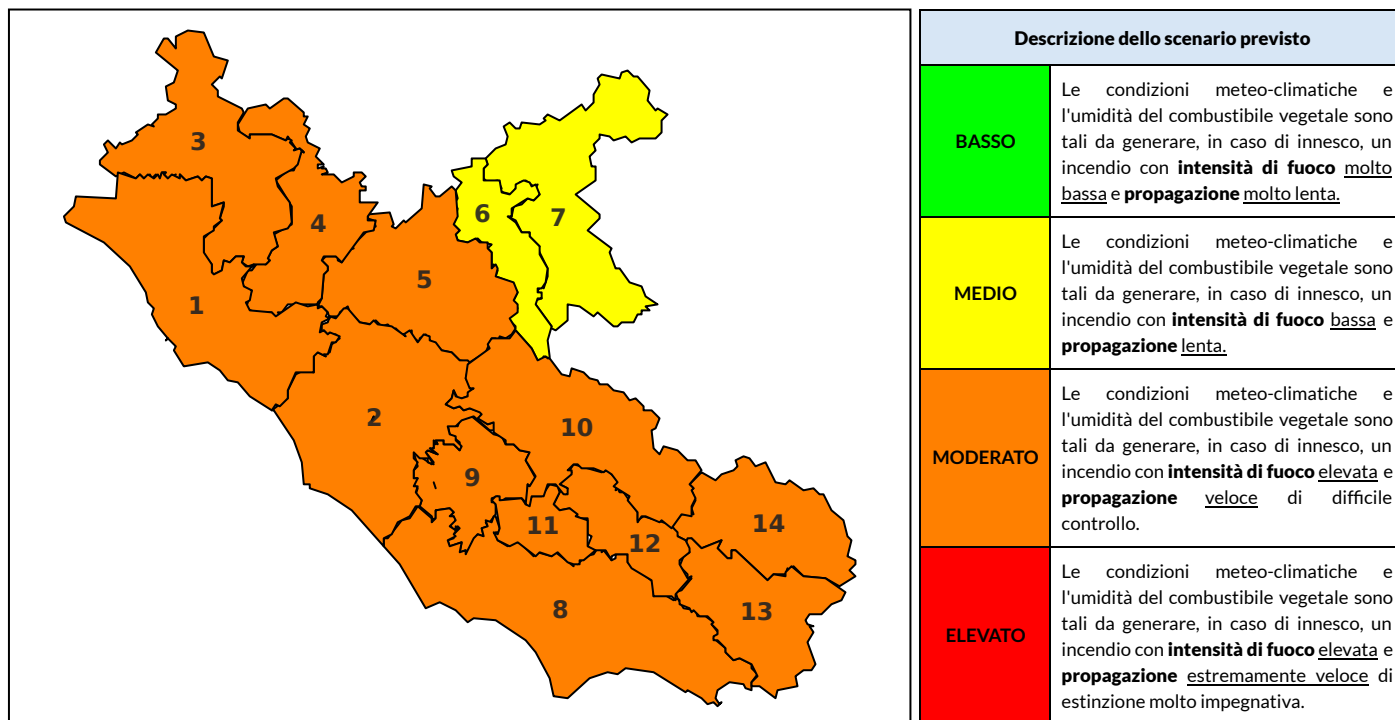

BOLLETTINO DI PERICOLOSITA' DA INCENDI BOSCHIVI

Previsioni per domani 16-7-2024

Livello di pericolosità da incendio boschivo per Zona di Allerta AIB

Bollettino emesso nel periodo della campagna AIB Lazio sulla base del modello previsionale RISICOLazio, sviluppato in collaborazione con Fondazione CIMA, che fornisce un supporto per la valutazione della Pericolosità da incendio boschivo aggregata sulle Zone di Allerta AIB, approvate come parte integrante del Piano AIB Lazio 2020-2022 con DGR n° 270 del 15/05/2020. Il dettaglio della distribuzione dei Comuni nelle Zone AIB è consultabile al link <https://protezionecivile.regione.lazio.it/zone_allerta_aib_comuni/>. Le Norme Comportamentali per la popolazione sono consultabili al link <https://protezionecivile.regione.lazio.it/norme_comportamentali_aib/>.

Zona AIB	1	2	3	4	5	6	7	8	9	10	11	12	13	14
Livello Pericolosità	MODERATO	MODERATO	MODERATO	MODERATO	MODERATO	MEDIO	MEDIO	MODERATO	MODERATO	MODERATO	MODERATO	MODERATO	MODERATO	MODERATO