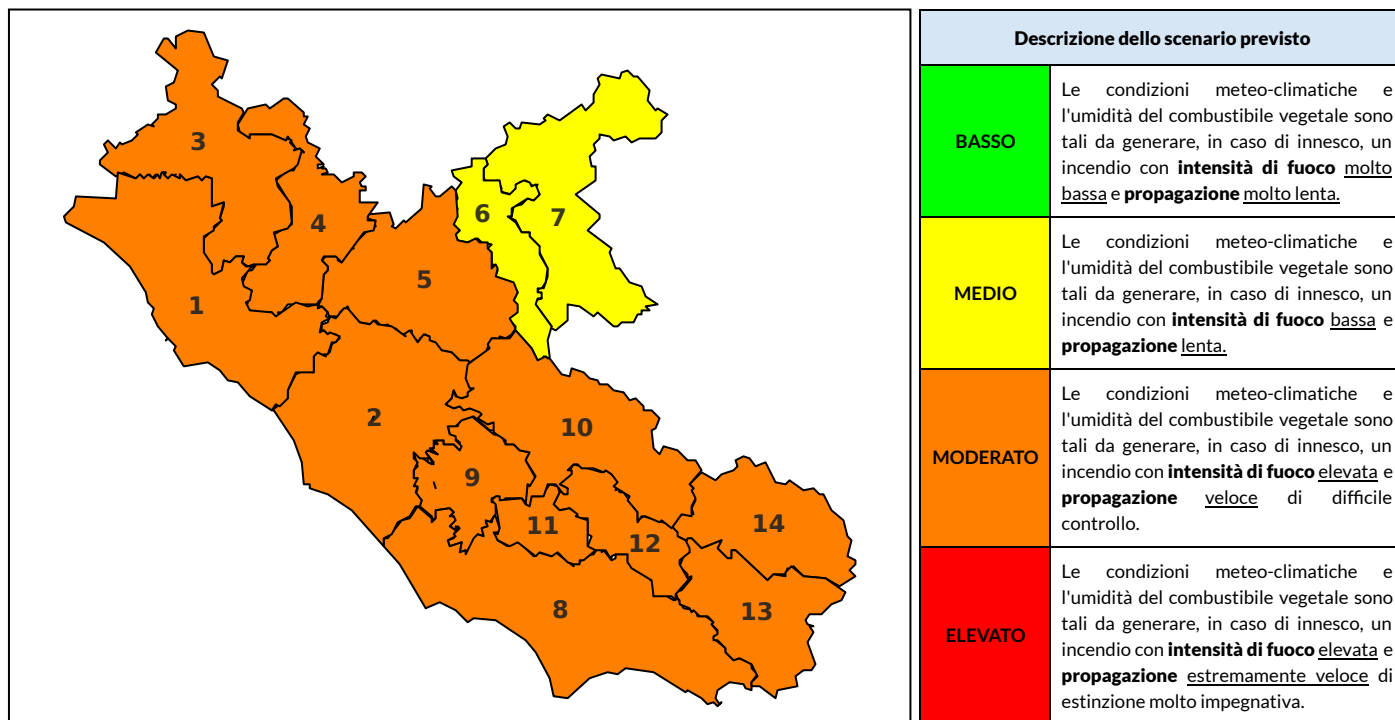

BOLLETTINO DI PERICOLOSITA' DA INCENDI BOSCHIVI

Previsioni per oggi 15-7-2024

Livello di pericolosità da incendio boschivo per Zona di Allerta AIB

Bollettino emesso nel periodo della campagna AIB Lazio sulla base del modello previsionale RISICOLazio, sviluppato in collaborazione con Fondazione CIMA, che fornisce un supporto per la valutazione della Pericolosità da incendio boschivo aggregata sulle Zone di Allerta AIB, approvate come parte integrante del Piano AIB Lazio 2020-2022 con DGR n° 270 del 15/05/2020. Il dettaglio della distribuzione dei Comuni nelle Zone AIB è consultabile al link https://protezionecivile.regione.lazio.it/zone_allerta_aib_comuni/. Le Norme Comportamentali per la popolazione sono consultabili al link https://protezionecivile.regione.lazio.it/norme_comportamentali_aib/.

Zona AIB	1	2	3	4	5	6	7	8	9	10	11	12	13	14
Livello Pericolosità	MODERATO	MODERATO	MODERATO	MODERATO	MODERATO	MEDIO	MEDIO	MODERATO	MODERATO	MODERATO	MODERATO	MODERATO	MODERATO	MODERATO

NOTE

BOLLETTINO DI PERICOLOSITA' DA INCENDI BOSCHIVI

Zona AIB	1	2	3	4	5	6	7	8	9	10	11	12	13	14
Livello Pericolosità	MODERATO	MODERATO	MODERATO	MODERATO	MODERATO	MEDIO	MEDIO	MODERATO	MODERATO	MODERATO	MODERATO	MODERATO	MODERATO	MODERATO

BOLLETTINO DI PERICOLOSITA' DA INCENDI BOSCHIVI

Zona AIB	1	2	3	4	5	6	7	8	9	10	11	12	13	14
Livello Pericolosità	MODERATO	MODERATO	MODERATO	MODERATO	MODERATO	MODERATO	MEDIO	MODERATO	MODERATO	MODERATO	MODERATO	MODERATO	MODERATO	MODERATO